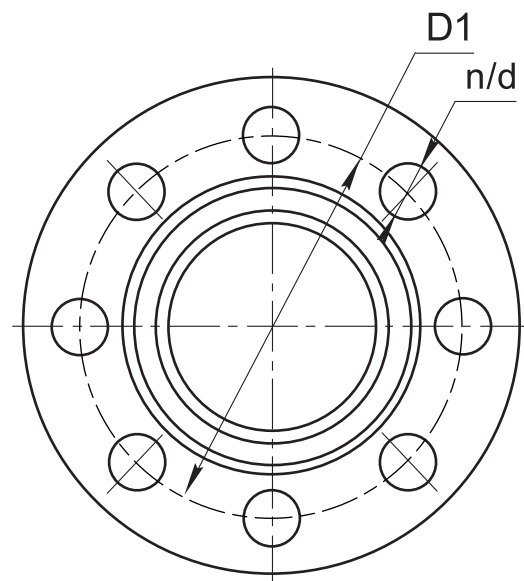

Обозначение	PN16										кг
	мм										
ФГ016.015	15	95	65	45	12	10	2	2	14	4	0,43
ФГ016.020	20	105	75	58	12	16	2	2	14	4	0,55
ФГ016.025	25	115	85	68	12	22	2	2	14	4	0,67
ФГ016.032	32	135	100	78	12	28	2	2	18	4	0,91
ФГ016.040	40	145	110	88	14	36	3	2	18	4	1,24
ФГ016.050	50	160	125	102	14	46	3	2	18	4	1,55
ФГ016.065	65	180	145	122	14	60	3	2	18	4	2,04
ФГ016.080	80	195	160	138	14	76	3	2	18	4	2,44
ФГ016.100	100	215	180	158	16	94	3	2	18	8	3,51
ФГ016.125	125	245	210	188	16	118	3	2	18	8	4,69
ФГ016.150	150	280	240	212	18	142	3	2	23	8	6,99
ФГ016.200	200	335	295	268	20	196	3	2	23	12	11,49
ФГ016.250	250	405	355	320	24	244	3	2	27	12	19,76
ФГ016.300	300	460	410	378	28	294	4	3	27	12	29,58
ФГ016.350	350	520	470	438	32	344	4	3	27	16	44,22
ФГ016.400	400	580	525	490	34	390	4	3	30	16	59,86
ФГ016.500	500	710	650	610	40	490	4	3	33	20	102,69
ФГ016.600	600	840	770	720	45	590	5	4	40	20	161,98