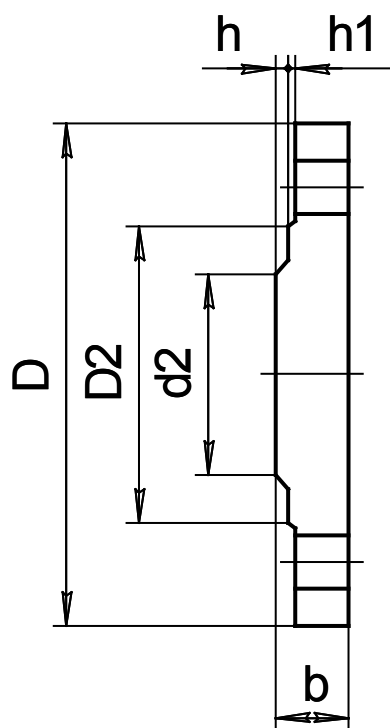

Обозначение	PN16										кг
	мм										
ФГ016.015	15	95	65	45	12	10	2	2	14	4	0,43
ФГ016.020	20	105	75	58	12	16	2	2	14	4	0,55
ФГ016.025	25	115	85	68	12	22	2	2	14	4	0,67
ФГ016.032	32	135	100	78	12	28	2	2	18	4	0,91
ФГ016.040	40	145	110	88	14	36	3	2	18	4	1,24
ФГ016.050	50	160	125	102	14	46	3	2	18	4	1,55
ФГ016.065	65	180	145	122	14	60	3	2	18	4	2,04
ФГ016.080	80	195	160	138	14	76	3	2	18	4	2,44
ФГ016.100	100	215	180	158	16	94	3	2	18	8	3,51
ФГ016.125	125	245	210	188	16	118	3	2	18	8	4,69
ФГ016.150	150	280	240	212	18	142	3	2	23	8	6,99
ФГ016.200	200	335	295	268	20	196	3	2	23	12	11,49
ФГ016.250	250	405	355	320	24	244	3	2	27	12	19,76
ФГ016.300	300	460	410	378	28	294	4	3	27	12	29,58
ФГ016.350	350	520	470	438	32	344	4	3	27	16	44,22
ФГ016.400	400	580	525	490	34	390	4	3	30	16	59,86
ФГ016.500	500	710	650	610	40	490	4	3	33	20	102,69
ФГ016.600	600	840	770	720	45	590	5	4	40	20	161,98