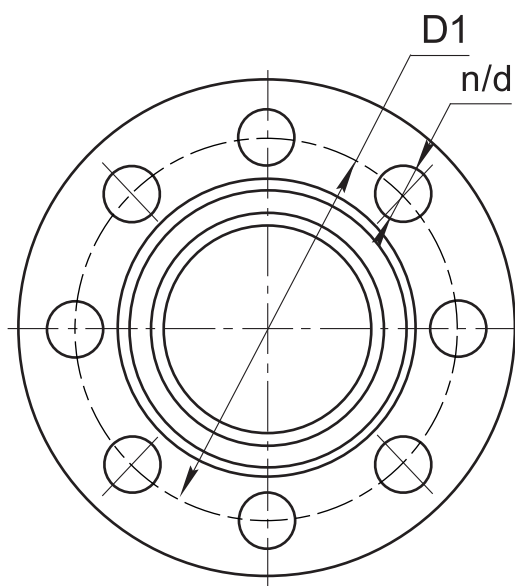

Конструкция

Заглушки фланцевые с соединительным выступом. Изготовлены из углеродистой стали. По заказу потребителя заглушки могут быть изготовлены с другими, заданными параметрами.

Материалы

Сталь 20 09Г2С

По заказу потребителя заглушки могут быть изготовлены из других марок стали, в том числе нержавеющей. (До DN300)

Основные размеры и масса

Обозначение	PN10										кг
	мм										
ФГ010.015	15	95	65	45	12	10	2	2	14	4	0,43
ФГ010.020	20	105	75	58	12	16	2	2	14	4	0,55
ФГ010.025	25	115	85	68	12	22	2	2	14	4	0,67
ФГ010.032	32	135	100	78	12	28	2	2	18	4	0,91
ФГ010.040	40	145	110	88	14	36	3	2	18	4	1,24
ФГ010.050	50	160	125	102	14	46	3	2	18	4	1,55
ФГ010.065	65	180	145	122	14	60	3	2	18	4	2,04
ФГ010.080	80	195	160	138	14	76	3	2	18	4	2,44
ФГ010.100	100	215	180	158	14	94	3	2	18	8	2,97
ФГ010.125	125	245	210	188	16	118	3	2	18	8	4,69
ФГ010.150	150	280	240	212	16	142	3	2	23	8	6,07
ФГ010.200	200	335	295	268	16	196	3	2	23	8	9,09
ФГ010.250	250	390	350	320	18	244	3	2	23	12	14,26
ФГ010.300	300	440	400	370	20	294	4	3	23	12	19,88
ФГ010.350	350	500	460	430	24	344	4	3	23	16	31,94
ФГ010.400	400	565	515	482	26	390	4	3	27	16	44,43
ФГ010.500	500	670	620	585	30	490	4	3	27	20	74,31
ФГ010.600	600	780	725	685	34	590	5	4	30	20	119,27